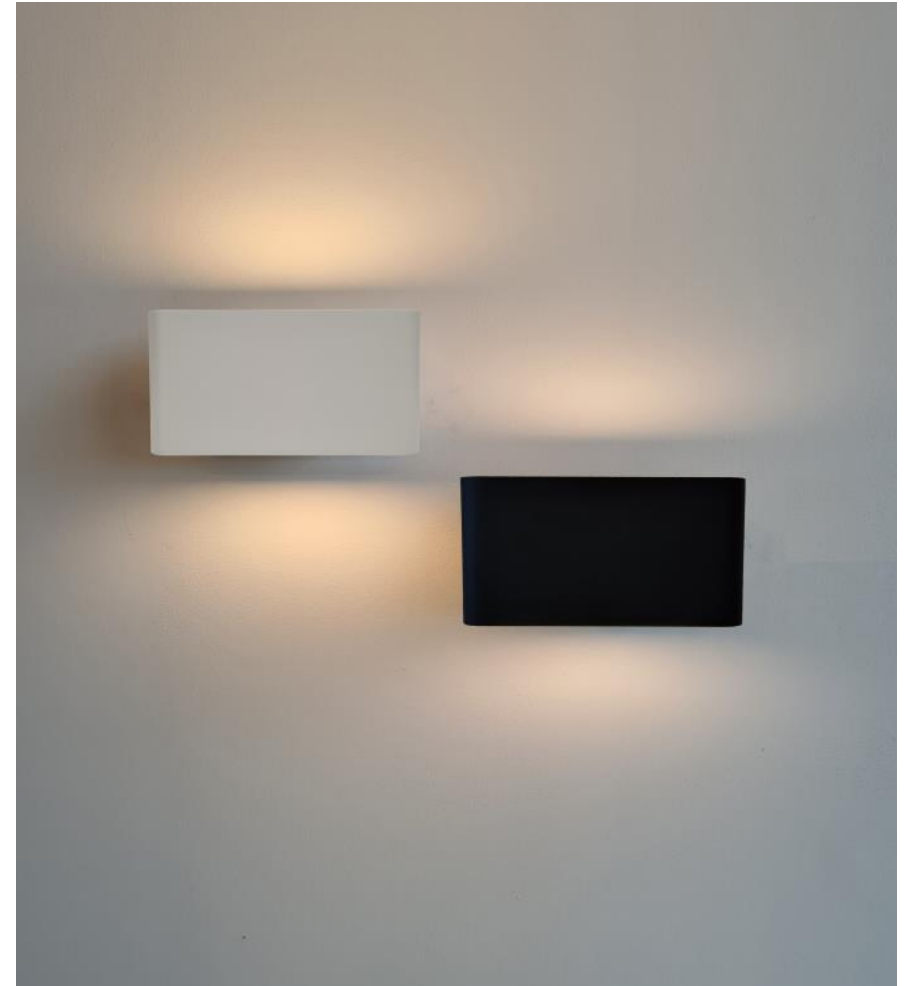

DL-WALL8 | 12W 

960LM

3000K 

Maat (mm) 175x90x28

up-down

Uitvoering: DL-WALL8-12WWW 

DL-WALL8-12WWB 

35.000 u