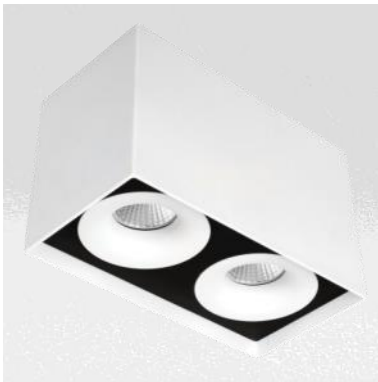

DL-SPACC3

Opbouwblokje met uitsparing voor spot:
SP2, SP9 of SP12 (niet inbegrepen)

Maat (mm) 90x90x120

Driver inclusief

Uitvoering: DL-SPACC3-W
DL-SPACC3-B

DL-SPACC4

Opbouwblokje met uitsparingen voor spots:
SP2, SP9 of SP12 (niet inbegrepen)

Maat (mm) 180x90x120

Driver inclusief

Uitvoering: DL-SPACC4-W
DL-SPACC4-B