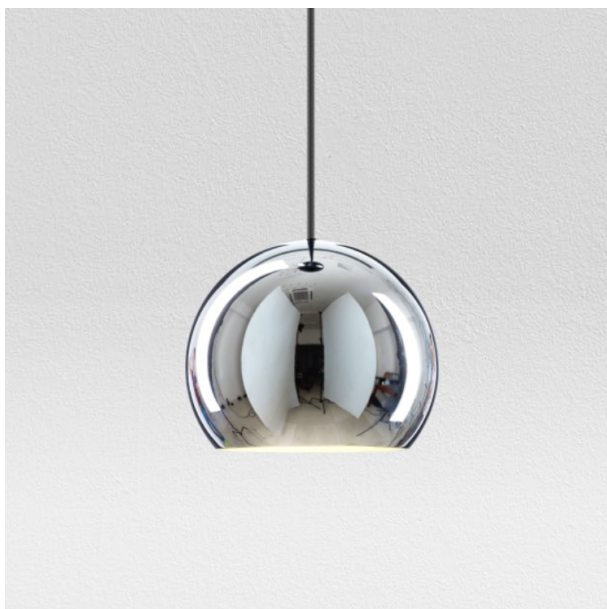

DL-PLG1

E27 (bulb exclusief)

Maat (mm) Ø150x120

Uitvoering: DL-PLG1-D15H12CU ●

DL-PLG1

E27 (bulb exclusief)

Maat (mm) Ø200x180

Uitvoering: DL-PLG1-D20H18CU ●

DL-PLG1

E27 (bulb exclusief)

Maat (mm) Ø250x200

Uitvoering: DL-PLG1-D25H20CU ●

DL-PLG1

E27 (bulb exclusief)

Maat (mm) Ø300x270

Uitvoering: DL-PLG1-D30H27CU ●

DL-PL3

E14 (bulb exclusief)

Maat (mm) Ø200x160

Uitvoering: DL-PL3-20SV ●

DL-PL3-20CU ●