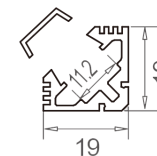

DL-MPR1-LINE

Profiel voor ledstrip

Lengtes 1000 | 2000 | 3000

Uitvoering: DL-MPR1-LINE1000 ●

DL-MPR1-LINE2000 ●

DL-MPR1-LINE3000 ●

Toebehoren: DL-MPR1-ENDCAP

DL-MPR4-LINE

Profiel voor ledstrip

Lengtes 1000 | 2000 | 3000

Uitvoering: DL-MPR4-LINE1000 ●

DL-MPR4-LINE2000 ●

DL-MPR4-LINE3000 ●

Toebehoren: DL-MPR4-ENDCAP

DL-MPR2-LINE

Profiel voor ledstrip (inbouw)

Lengtes 1000 | 2000 | 3000

Uitvoering: DL-MPR2-LINE1000 ●

DL-MPR2-LINE2000 ●

DL-MPR2-LINE3000 ●

Toebehoren: DL-MPR2-ENDCAP

DL-MPR5-LINE

Profiel voor ledstrip (inbouw)

Lengtes 1000 | 2000 | 3000

Uitvoering: DL-MPR5-LINE1000 ●

DL-MPR5-LINE2000 ●

DL-MPR5-LINE3000 ●

Toebehoren: DL-MPR5-ENDCAP

DL-MPR3-LINE

Profiel voor ledstrip

Lengtes 1000 | 2000 | 3000

Uitvoering: DL-MPR3-LINE1000 ●