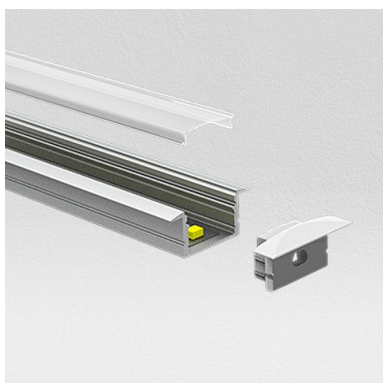

DL-MPR1-LINE

Profiel voor ledstrip

Lengtes 1000 | 2000 | 3000

Uitvoering: DL-MPR1-LINE1000 ●

DL-MPR1-LINE2000 ●

DL-MPR1-LINE3000 ●

Toebehoren: DL-MPR1-ENDCAP

DL-MPR4-LINE

Profiel voor ledstrip

Lengtes 1000 | 2000 | 3000

Uitvoering: DL-MPR4-LINE1000 ●

DL-MPR4-LINE2000 ●

DL-MPR4-LINE3000 ●

Toebehoren: DL-MPR4-ENDCAP

DL-MPR2-LINE

Profiel voor ledstrip (inbouw)

Lengtes 1000 | 2000 | 3000

Uitvoering: DL-MPR2-LINE1000 ●

DL-MPR2-LINE2000 ●

DL-MPR2-LINE3000 ●

Toebehoren: DL-MPR2-ENDCAP

DL-MPR5-LINE

Profiel voor ledstrip (inbouw)

Lengtes 1000 | 2000 | 3000

Uitvoering: DL-MPR5-LINE1000 ●

DL-MPR5-LINE2000 ●

DL-MPR5-LINE3000 ●

Toebehoren: DL-MPR5-ENDCAP

DL-MPR3-LINE

Profiel voor ledstrip

Lengtes 1000 | 2000 | 3000

Uitvoering: DL-MPR3-LINE1000 ●