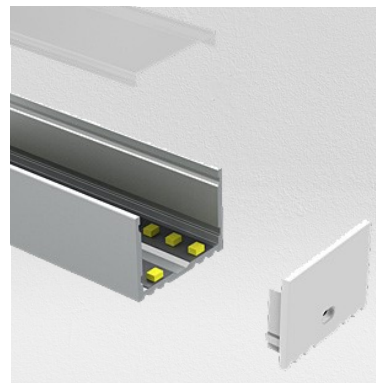

DL-MPR1-LINE

Profiel voor ledstrip

Lengtes 1000 | 2000 | 3000

Uitvoering: DL-MPR1-LINE1000 ●

DL-MPR1-LINE2000 ●

DL-MPR1-LINE3000 ●

Toebehoren: DL-MPR1-ENDCAP

DL-MPR4-LINE

Profiel voor ledstrip

Lengtes 1000 | 2000 | 3000

Uitvoering: DL-MPR4-LINE1000 ●

DL-MPR4-LINE2000 ●

DL-MPR4-LINE3000 ●

Toebehoren: DL-MPR4-ENDCAP

DL-MPR2-LINE

Profiel voor ledstrip (inbouw)

Lengtes 1000 | 2000 | 3000

Uitvoering: DL-MPR2-LINE1000 ●

DL-MPR2-LINE2000 ●

DL-MPR2-LINE3000 ●

Toebehoren: DL-MPR2-ENDCAP

DL-MPR5-LINE

Profiel voor ledstrip (inbouw)

Lengtes 1000 | 2000 | 3000

Uitvoering: DL-MPR5-LINE1000 ●

DL-MPR5-LINE2000 ●

DL-MPR5-LINE3000 ●

Toebehoren: DL-MPR5-ENDCAP

DL-MPR3-LINE

Profiel voor ledstrip

Lengtes 1000 | 2000 | 3000

Uitvoering: DL-MPR3-LINE1000 ●