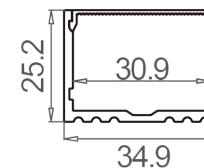

Profiel voor ledstrip

Lengtes 1000 | 2000 | 3000

Uitvoering: DL-MPR4-LINE1000 ●

DL-MPR4-LINE2000 ●

DL-MPR4-LINE3000 ●

Toebehoren: DL-MPR4-ENDCAP

DL-MPR2-LINE

Profiel voor ledstrip (inbouw)

Lengtes 1000 | 2000 | 3000

Uitvoering: DL-MPR2-LINE1000 ●

DL-MPR2-LINE2000 ●

DL-MPR2-LINE3000 ●

Toebehoren: DL-MPR2-ENDCAP

DL-MPR5-LINE

Profiel voor ledstrip (inbouw)

Lengtes 1000 | 2000 | 3000

Uitvoering: DL-MPR5-LINE1000 ●

DL-MPR5-LINE2000 ●

DL-MPR5-LINE3000 ●

Toebehoren: DL-MPR5-ENDCAP

DL-MPR3-LINE

Profiel voor ledstrip

Lengtes 1000 | 2000 | 3000

Uitvoering: DL-MPR3-LINE1000 ●