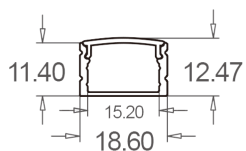

DL-MPR1-LINE

Profiel voor ledstrip

Lengtes 1000 | 2000 | 3000

Uitvoering: DL-MPR1-LINE1000 ●

DL-MPR1-LINE2000 ●

DL-MPR1-LINE3000 ●

Toebehoren: DL-MPR1-ENDCAP

DL-MPR4-LINE

Profiel voor ledstrip

Lengtes 1000 | 2000 | 3000

Uitvoering: DL-MPR4-LINE1000 ●

DL-MPR4-LINE2000 ●

DL-MPR4-LINE3000 ●

Toebehoren: DL-MPR4-ENDCAP

DL-MPR2-LINE

Profiel voor ledstrip (inbouw)

Lengtes 1000 | 2000 | 3000

Uitvoering: DL-MPR2-LINE1000 ●

DL-MPR2-LINE2000 ●

DL-MPR2-LINE3000 ●

Toebehoren: DL-MPR2-ENDCAP

DL-MPR5-LINE

Profiel voor ledstrip (inbouw)

Lengtes 1000 | 2000 | 3000