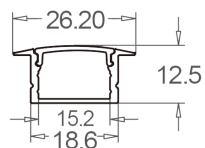

DL-MPR1-LINE

Profiel voor ledstrip

Lengtes 1000 | 2000 | 3000

Uitvoering: DL-MPR1-LINE1000 ●

DL-MPR1-LINE2000 ●

DL-MPR1-LINE3000 ●

Toebehoren: DL-MPR1-ENDCAP

DL-MPR4-LINE

Profiel voor ledstrip

Lengtes 1000 | 2000 | 3000

Uitvoering: DL-MPR4-LINE1000 ●

DL-MPR4-LINE2000 ●

DL-MPR4-LINE3000 ●

Toebehoren: DL-MPR4-ENDCAP

DL-MPR2-LINE

Profiel voor ledstrip (inbouw)

Lengtes 1000 | 2000 | 3000

Uitvoering: DL-MPR2-LINE1000 ●

DL-MPR2-LINE2000 ●

DL-MPR2-LINE3000 ●

Toebehoren: DL-MPR2-ENDCAP

DL-MPR5-LINE

Profiel voor ledstrip (inbouw)

Lengtes 1000 | 2000 | 3000

Uitvoering: DL-MPR5-LINE1000 ●

DL-MPR5-LINE2000 ●

DL-MPR5-LINE3000 ●

Toebehoren: DL-MPR5-ENDCAP

DL-MPR3-LINE

Profiel voor ledstrip

Lengtes 1000 | 2000 | 3000

Uitvoering: DL-MPR3-LINE1000 ●