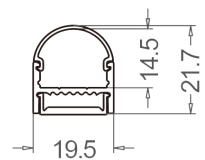

Toebehoren: DL-MPR3-ENDCAP