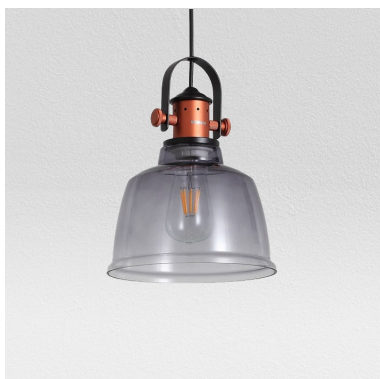

DL-PLKE1

E27

Maat (mm) Ø225x310

Uitvoering: DL-PLKE1-D22H31B ●

DL-PLKE1-D22H31W ○

DL-PLKE1-D22H31GD ●

DL-PLKE1-D22H31SV ●

DL-PLKE1-D22H31CU ●

DL-PLKE1-D22H31Y ●

DL-PLKEG1

E27

Maat (mm) Ø225x310

Uitvoering: DL-PLKE1-D22H31

DL-PLKE1-D22H31W ○

DL-PLKE1-D22H31CG ●

DL-PLKE1-D22H31G ●