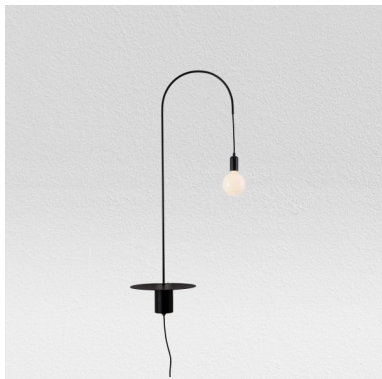

DL-FLLB2

E27

Maat (mm) 710x200x1750

Uitvoering: DL-FLLB2-H175B ●
DL-FLLB2-H175W ○
DL-FLLB2-H175GD ●

DL-WALLG1

E27

Maat (mm) 430x270x240

Uitvoering: DL-WALLG1-L43H24CG ● glas ●
DL-WALLG1-L43H24G ● glas ●

DL-PLB1

E27

Maat (mm) 1000x100x1820

Uitvoering: DL-PLB1-L100H182B ●
DL-PLB1-L100H182W ○
DL-PLB1-L100H182GD ●

DL-WALLB2

E27

Maat (mm) 250x350x1317

Uitvoering: DL-WALLB2-H132B ●
DL-WALLB2-H132W ○
DL-WALLB2-H132GD ●