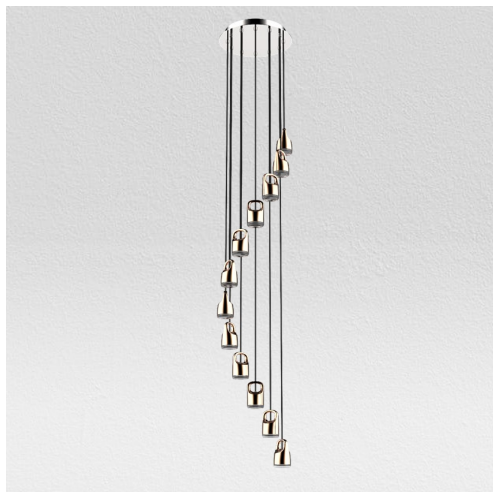

DL-PENC2 | 5W

400LM

3000K ●

Maat (mm) Ø70x112

Uitvoering: DL-PENC2-1X5WWW ○ € 100

DL-PENC2-1X5WWSV ● € 88

DL-PENC2-1X5WWGD ● € 104

DL-PENC2 | 5x5W

2000LM

3000K ●

Maat (mm) 1200x90x32

Uitvoering: DL-PENC2-5X5WWW ○ € 547

DL-PENC2-5X5WWSV ● € 486

DL-PENC2-5X5WWGD ● € 559

DL-PENC2 | 12x5W

4800LM

3000K ●

Maat (mm) Ø330x1920

Uitvoering: DL-PENC2-12X5WWSV ● € 811

DL-PENC2-12X5WWGD ● € 937