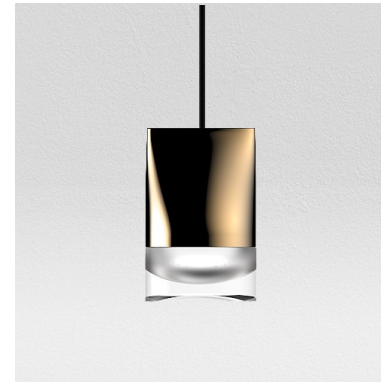

DL-PENC1 | 5W

400LM

3000K ●

Maat (mm) Ø80x115

Uitvoering: DL-PENC1-1X5WWB ●

DL-PENC1 | 5W

400LM

3000K ●

Maat (mm) Ø80x115

Uitvoering: DL-PENC1-1X5WWGD ●

DL-PENC1 | 5W

400LM

3000K ●

Maat (mm) Ø80x115

Uitvoering: DL-PENC1-1X5WWW ○

DL-PENC1 | 5W

400LM

3000K ●

Maat (mm) Ø80x115

Uitvoering: DL-PENC1-1X5WWR ●

DL-PENC1 | 5W

400LM

3000K ●

Maat (mm) Ø80x115