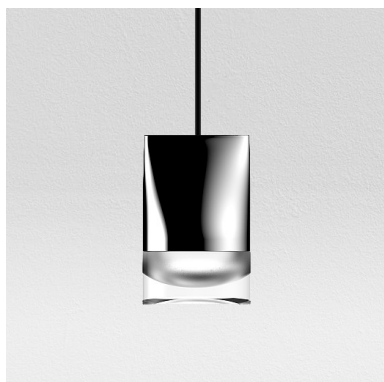

DL-PENC1 | 5W

400LM

3000K ●

Maat (mm) Ø80x115

Uitvoering: DL-PENC1-1X5WWB ●

DL-PENC1 | 5W

400LM

3000K ●

Maat (mm) Ø80x115

Uitvoering: DL-PENC1-1X5WWGD ●

DL-PENC1 | 5W

400LM

3000K ●

Maat (mm) Ø80x115

Uitvoering: DL-PENC1-1X5WWW ○

DL-PENC1 | 5W

400LM

3000K ●

Maat (mm) Ø80x115

Uitvoering: DL-PENC1-1X5WWR ●

DL-PENC1 | 5W

400LM

3000K ●

Maat (mm) Ø80x115