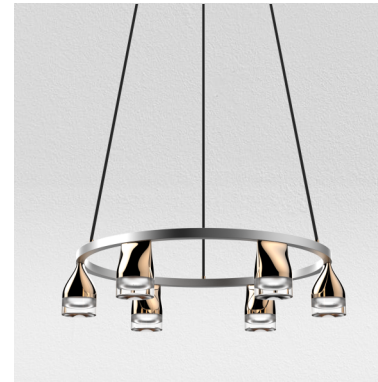

DL-PENC1 | 6x5W

2400LM

3000K ●

Maat (mm) Ø680x145

Uitvoering: DL-PENC1-6X5WWB ● € 330
DL-PENC1-6X5WWW ○ € 349
DL-PENC1-6X5WWSV ● € 334
DL-PENC1-6X5WWGD ● € 349
DL-PENC1-6X5WWR ● € 349