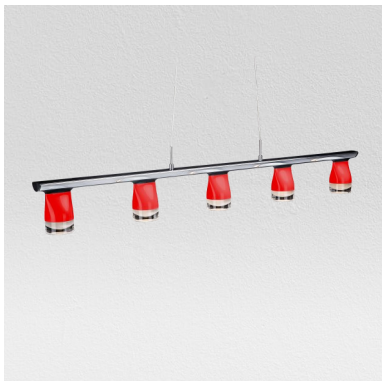

DL-PENC1 | 5x5W

2000LM

3000K ●

Maat (mm) 1246x80x150

Uitvoering: DL-PENC1-5X5WWB ● € 339
DL-PENC1-5X5WWW ○ € 397
DL-PENC1-5X5WWSV ● € 247
DL-PENC1-5X5WWGD ● € 397
DL-PENC1-5X5WWR ● € 397