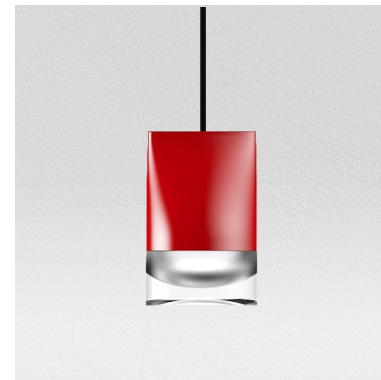

DL-PENC1 | 5W

400LM

3000K ●

Maat (mm) Ø80x115

Uitvoering: DL-PENC1-1X5WWB ●

DL-PENC1 | 5W

400LM

3000K ●

Maat (mm) Ø80x115

Uitvoering: DL-PENC1-1X5WWGD ●

DL-PENC1 | 5W

400LM

3000K ●

Maat (mm) Ø80x115

Uitvoering: DL-PENC1-1X5WWW ○

DL-PENC1 | 5W

400LM

3000K ●

Maat (mm) Ø80x115

Uitvoering: DL-PENC1-1X5WWR ●

DL-PENC1 | 5W

400LM

3000K ●

Maat (mm) Ø80x115