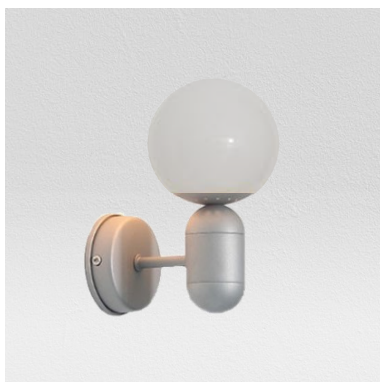

DL-PENB1

E27

Maat (mm) Ø120x250

- Uitvoering: DL-PENB1-D12B ●
DL-PENB1-D12W ○
DL-PENB1-D12SV ●
DL-PENB1-D12P ●
DL-PENB1-D12Y ●

DL-WALLB1

E27

Maat (mm) Ø120x210

- Uitvoering: DL-WALLB1-H21B ●
DL-WALLB1-H21W ○
DL-WALLB1-H21SV ●
DL-WALLB1-H21P ●
DL-WALLB1-H21Y ●