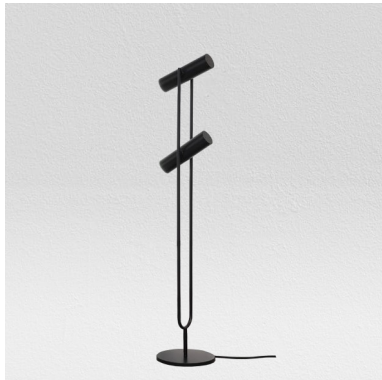

DL-TLP1

GU10

Maat (mm) 190x140x530

Uitvoering: DL-TLP1-D14H53B ●  
 DL-TLP1-D14H53GD ●  
 DL-TLP1-D14H53CU ●

DL-FLLP1 | 9W

PAR20

Maat (mm) 360x230x1320

Uitvoering: DL-FLLP1-D23H132B ●  
 DL-FLLP1-D23H132GD ●  
 DL-FLLP1-D23H132CU ●

DL-FLLP2

GU10

Maat (mm) 200x220x1200

Uitvoering: DL-FLLP2-D22H120B ●  
 DL-FLLP2-D22H120GD ●  
 DL-FLLP2-D22H120CU ●